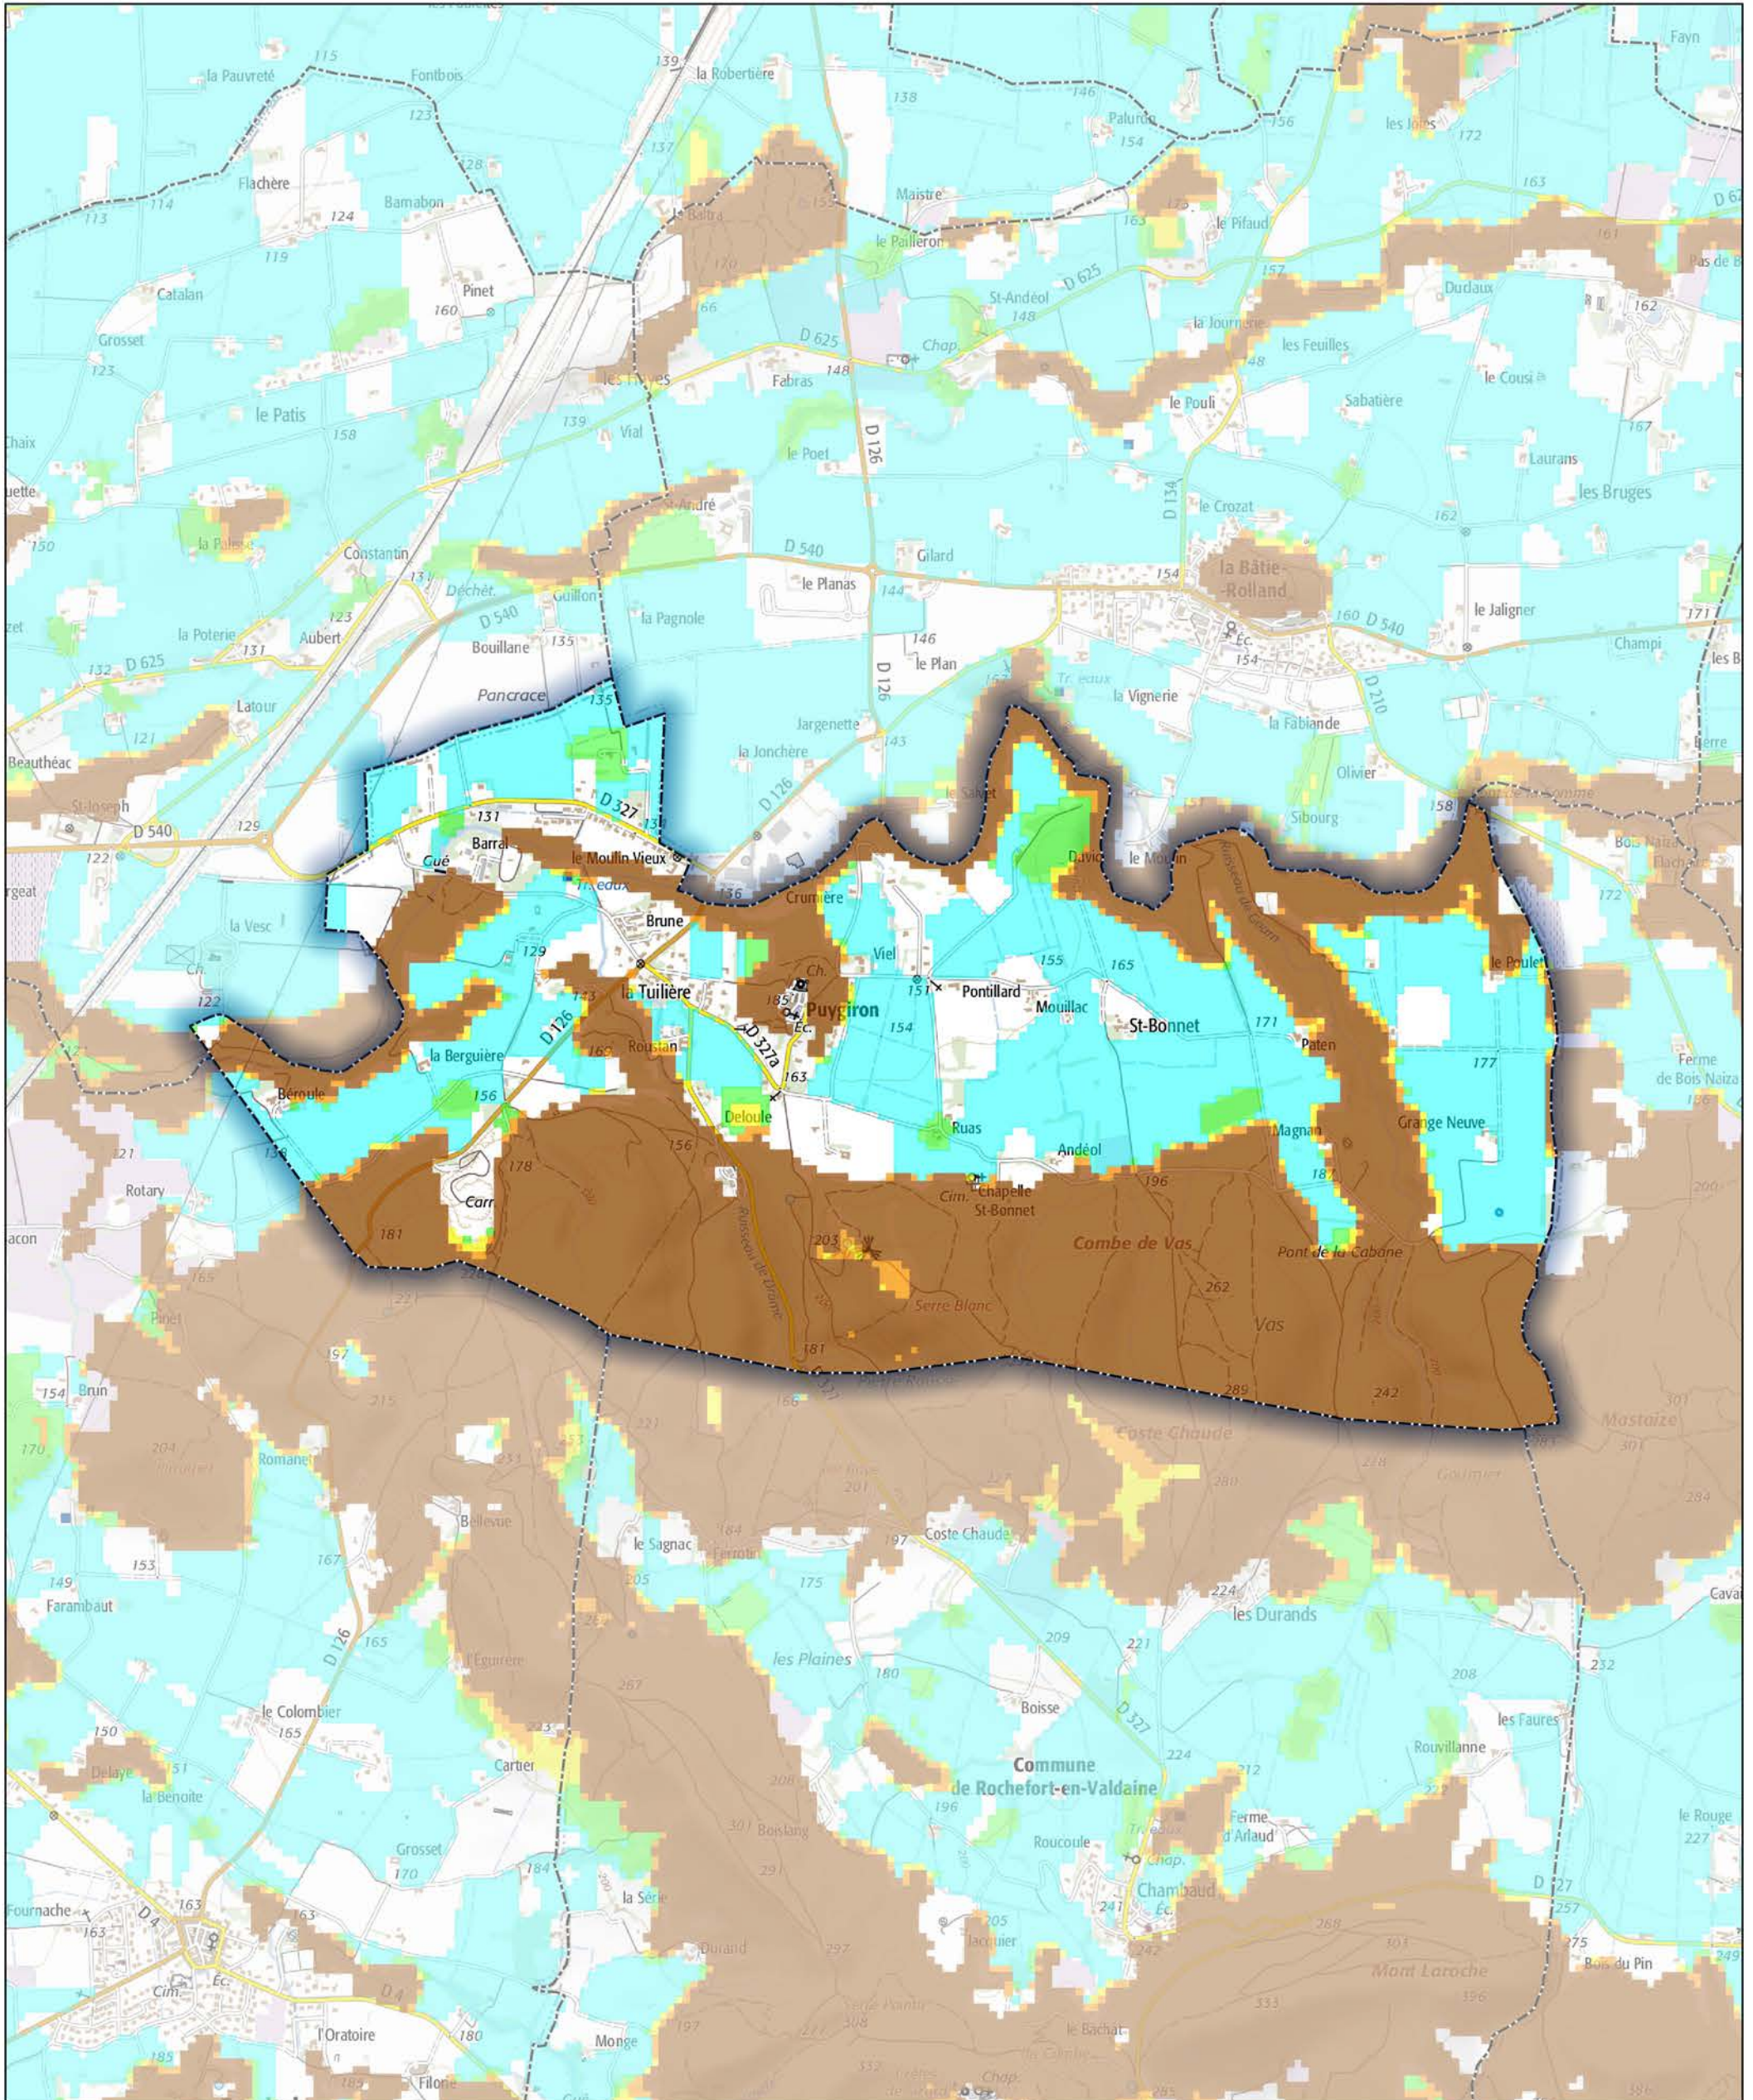

Commune de Puygiron

- Aléa très faible
- Aléa faible
- Aléa moyen
- Aléa fort
- Aléa très fort

Sources : ©IGNF Scan 25®,  
©IGNF BD CARTO® version 3-1,  
Agence MTD A, Juin 2017  
Réalisation : D.D.T. de la Drôme - septembre 2018

ECHELLE : 1 / 20000